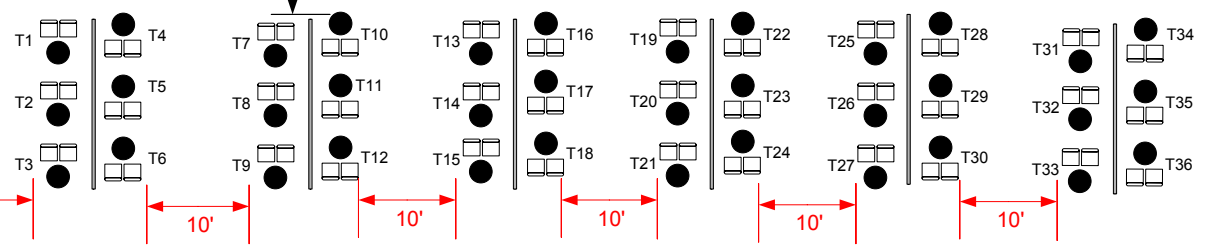

# Santa Clara Convention Center Hall C

Executive  
And Exhibitor  
Lounge

	T1	T2	T3	T4	T5	T6	T7	T8	T9	T10	T11	T12	T13	T14	T15	T16	T17	T18	T19	T20	T21	T22	T23	T24	T25	T26	T27	T28	T29	T30	T31	T32	T33	T34	T35	T36
	1	2	3	4	5	6	7	8	9	10	11	12	13	14	15	16	17	18	19	20	21	22	23	24	25	26	27	28	29	30	31	32	33	34	35	36
	19	20	21	22	23	24	25	26	27	28	29	30	31	32	33	34	35	36	37	38	39	40	41	42	43	44	45	46	47	48	49	50	51	52	53	54
	55	56	57	58	59	60	61	62	63	64	65	66	67	68	69	70	71	72	73	74	75	76	77	78	79	80	81	82	83	84	85	86	87	88	89	90

148'-0"

159'-4 1/2"